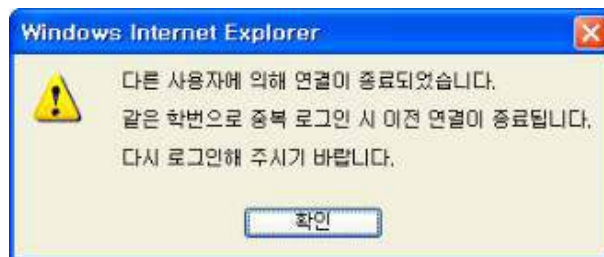

한이 없으므로 선착순이 아니다. 그리고 자신이 신청한 내역의 예비수강신청자 수를 확인할 수 있으므로 경쟁률을 가늠할 수 있다. 이렇게 사전 검증된 예비수강신청 내역은 본 수강신청 시 손쉽게 선택해서 수강신청을 할 수 있도록 가장 첫 페이지에 보여지게 된다.

- 수강신청은 앞에서 언급된 예비수강신청과 관심강좌 내역에서 선택해서 수강신청(보안문자 입력후)을 하거나 교과목명으로 검색, 직접입력 등의 다양한 기능을 통해 수강신청이 편리하게 이루어지도록 구현하였으며, 수강신청 시점에 로그인을 하는 것이 아니라 사전에 로그인을 하여 본인의 예비수강신청 내역 및 관심강좌 등 수강신청 준비사항 등을 확인할 수 있다.

2. 수강신청 접속 및 유의사항

■ 서비스 URL : <http://sugang.snu.ac.kr>

- 수강신청 및 수강편람을 위해서 서울대 수강신청시스템(<http://sugang.snu.ac.kr>)에 접속하거나, 학사 포탈 홈페이지(my.snu.ac.kr)를 통하여 수강신청 페이지에 접속

■ 유의사항

- 복수 로그인 금지

- 하나의 학번으로 하나의 PC에서 여러 브라우저 로그인 및 하나의 학번으로 여러 PC에서 로그인 불가

: 복수 로그인시 이전 로그인 사용자에게 아래 메시지 출력

- 브라우저 및 최적 해상도

- Internet Explore(V. 8이상), Chrome, Safari, Firefox(V. 4 이상) 등 다양한 브라우저 지원
- 수강신청 화면은 (1024*768) 해상도 이상을 기준으로 개발 되었으며 Internet Explore(V.8 이상), 해상도 (1280*960)에 최적화 되어있음.